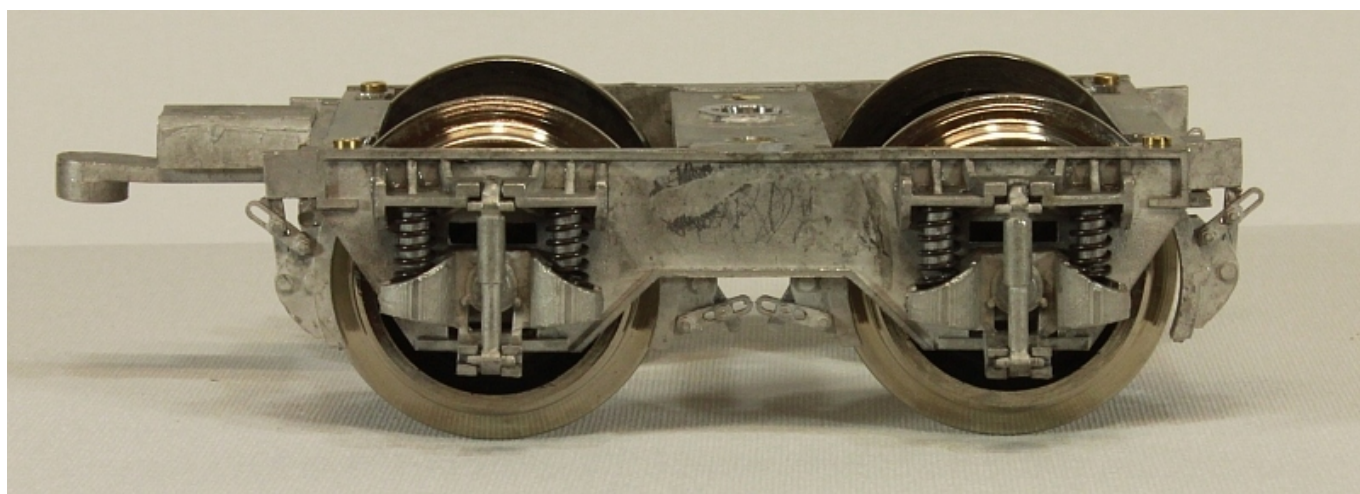

TRÖGER

www.troeger-2m.de

Neuheiten März / April 2010

Bausatz, Weißmetall - Neubaudrehgestell aus dem Harz, 85 mm Deichsel (1 Stück)
Geliefert wird der Bausatz ohne Achsen und Kupplung.

Bausatz bestehend aus 48 Einzelteilen incl. aller benötigten Teile, außer Achsen und Kupplung, plus Bauanleitung. Die Drehgestelle sind zur Aufnahme von handelsüblichen Achsen und Kupplungen vorgesehen, die Achsen müssen nur um 2mm gekürzt werden.

Ein Montage - Video findet ihr hier:

<http://www.youtube.com/watch?v=70y43j639A8&hd=1>

Art.Nr.: 810020

Bausatz (1 Stück) 40,00 €

Lieferbar ist das Drehgestell ab ca. 18 April 2011, so lange gilt auch der Vorbestellrabatt von 36,00 € (nur im Onlineshop).

Dieses Drehgestell ist gegenwärtig bei folgenden HSB-Fahrzeugen montiert:

900-230, 451, 453, 454, 469, 472, 474, 475, 476, 477, 478, 480, 481, 482, 483, 484, 486, 487, 488, 490, 500, 503, 504, 506. Packwagen 902-304, 904-161 und 162.