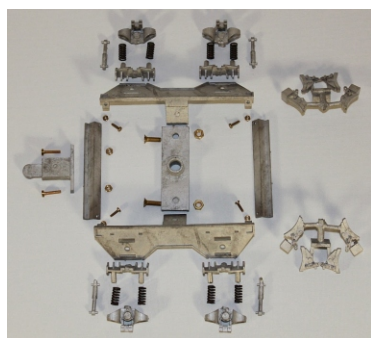

TRÖGER

www.troeger-2m.de

Neuheiten März / April 2010

Bausatz, Weißmetall - Neubaudrehgestell aus dem Harz, 85 mm Deichsel (1 Stück)
Geliefert wird der Bausatz ohne Achsen und Kupplung.

Bausatz bestehend aus 48 Einzelteilen incl. aller benötigten Teile, außer Achsen und Kupplung, plus Bauanleitung. Die Drehgestelle sind zur Aufnahme von handelsüblichen Achsen und Kupplungen vorgesehen, die Achsen müssen nur um 2mm gekürzt werden.

Dieses Drehgestell ist gegenwärtig bei folgenden HSB-Fahrzeugen montiert:

900-230, 451, 453, 454, 469, 472, 474, 475, 476, 477, 478, 480, 481, 482, 483, 484, 486, 487, 488, 490, 500, 503, 504, 506. Packwagen 902-304, 904-161 und 162.